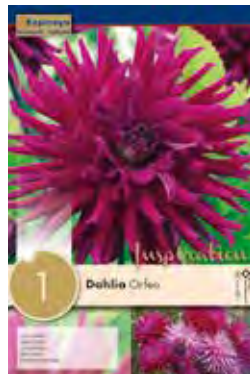

**Dahlia Cactus Apache Blauw**

Size: I 12 x 1 Bulb  
**661 037** 8711805090807

**Dahlia My Love**

**Dahlia Cactus My Love**

Size: I 12 x 1 Bulb  
**661 040** 8711805014483

**Dahlia Orfeo**

**Dahlia Cactus Orfeo**