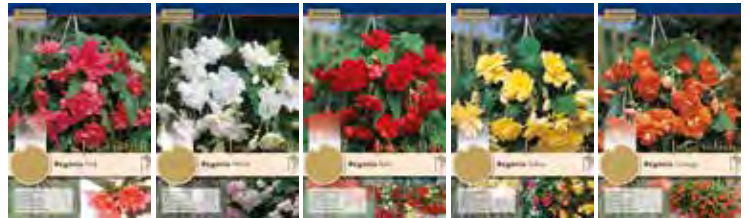

BEGONIA PENDULA

Size: 6/7 cm
760 727 5 x 30 Bulbs
8711805124328