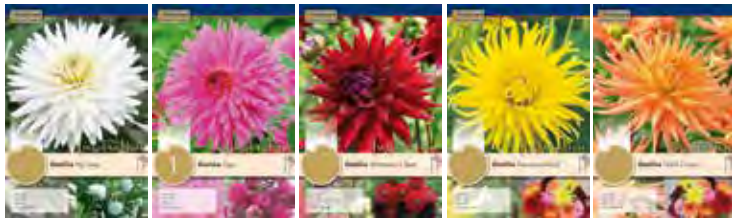

DAHLIA CACTUS

Size: I 5 x 10 Bulbs
760 720 8711805124250