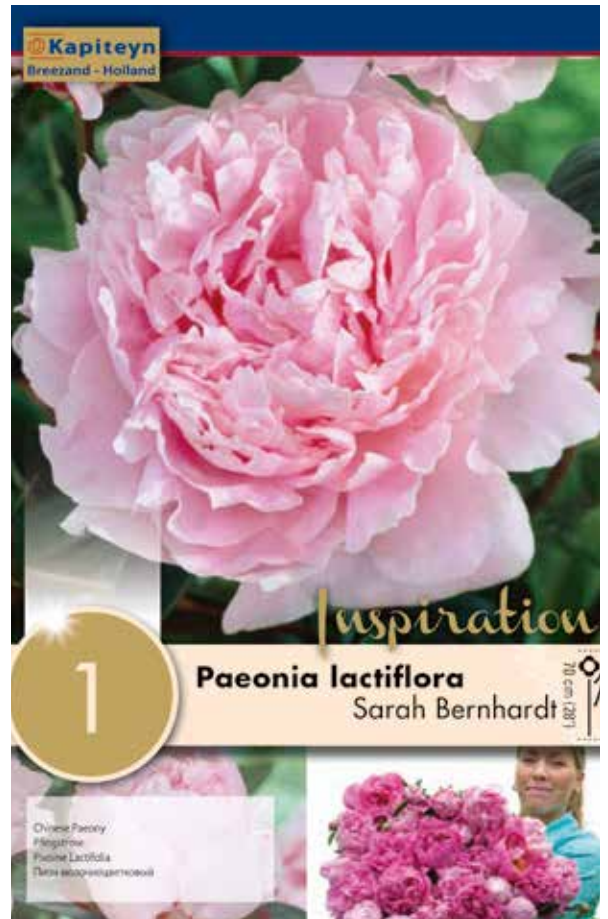

**Paeonia lactiflora
Sarah Bernhardt**

**Paeonia Lactiflora
Sarah Bernhardt**

Size: 2/3 10 x 1 Plant
669 260 8711805016869